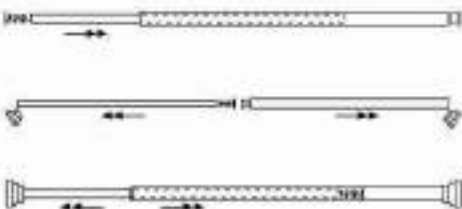

MAURER
miscelatore doccia da
incasso **SORGENTE**
cromato - Ø 1/2M
cod. 94135

43,90

MAURER
miscelatore lavabo
ALBA
ottone cromato - con scarico
con tubi flessibili 3/8"
cod. 53003

49,90

MAURER
miscelatore bidet
ALBA
ottone cromato
con scarico - con tubi flessibili
3/8" F
cod. 53005

49,90

MAURER
miscelatore lavello cucina
ALBA
collo cigno girevole
ottone cromato 3/8" F
con tubi flessibili
cod. 53018

39,00

MAURER
miscelatore lavello cucina a parete
ALBA
ottone cromato - attacco 1/2M
cod. 53021

53,00

MAURER
miscelatore lavello cucina
ALBA
con doccetta telescopica - ottone cromato
con tubi flessibili 3/8" F
cod. 53020

65,00

MAURER
doccetta
con pulsante shut-off - completo di flessibile 1,5 m
bianca cod.53775 cromata cod.53776

8,90 **10,00**

MAURER
doccetta **LINDA**
3 funzioni - Ø 80 mm
cod. 53769

5,50

MAURER
doccetta **SABRY**
3 funzioni - Ø 120 mm
cod.53772

10,90

MAURER
doccetta **LOLLY**
5 funzioni - Ø 150 mm
cod. 53773

12,90

MAURER
saliscendi **MOLLY**
completo di doccetta 3 funzioni,
asta, portasapone
e flessibile 150 cm
cod.53786

21,90

MAURER
saliscendi **DOTTY**
completo di: doccetta 5
funzioni, asta, portasapone e
flessibile 150 cm
cod.53787

25,00

MAURER
miscelatore vasca **ALBA**
ottone cromato - con doccetta
attacco 1/2
cod. 53006

63,00

MAURER
filtro silicone
per lavello cucina
con tappo in silicone
Ø cm 10
cod. 54111

1,90

Tontarelli
portascopino **ARIANNA**

Colore tortora
cod.13340

7,50

Colore bianco
cod.13351

MAURER
sedile wc universale
modello in resina
colore bianco
cod.93122

7,50

MAURER
maniglione di sostegno
acciaio inox lucido
38,5x8,5x6 cm
cod.94309

19,90

MAURER
portaoggetti
acciaio inox lucido
17x17x5,5 cm
cod.94321

14,90

MAURER
portaoggetti inox cromato
16x12xH3,5
cod.94319

11,90

MAURER
portaoggetti
acciaio inox
lucido
19,5x19,5x35 cm
cod.94324

32,00