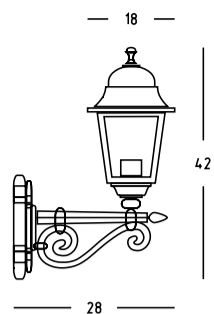

linea CHARME

⊕ IP43 ⚡ CE

Lanterne e lampioni per esterni in alluminio pressofuso, diffusori in vetro, portalampada E27 in porcellana. Controbase e accessori di montaggio inclusi (lampada esclusa). Colore nero.

Mod. Alto 28x42H cm

cod.50094 € 25,80