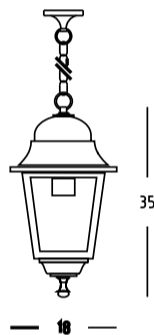

Min 130 - Max 203  
Palo Telescopico

Mod. lampione 3 luci  
palo telescopico 46x130=203H cm

cod.50093 € 159,00

Mod. lampione 20x100H cm

cod.50084 € 38,00

Mod. Mini sospensione 18x35H cm

cod.50077 € 23,00

19