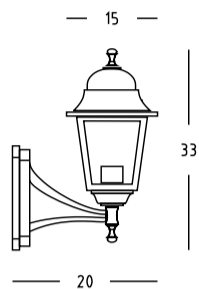

Mod. Mini-Alto 20x33H cm

cod.50068 € 19,80