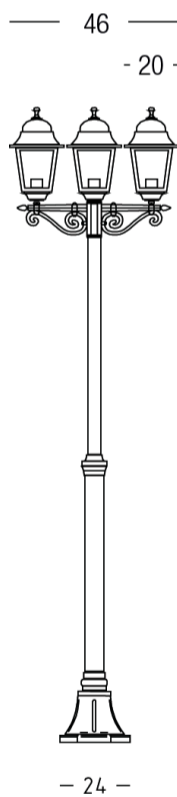

Mod. Alto 28x42H cm

cod.50094 € 25,80

Mod. Basso 28x42H cm

cod.50095 € 28,00

Mod. Mini-Alto 20x33H cm

cod.50068 € 19,80

Mod. Mini Basso 20x33H cm

cod.50063 € 19,80