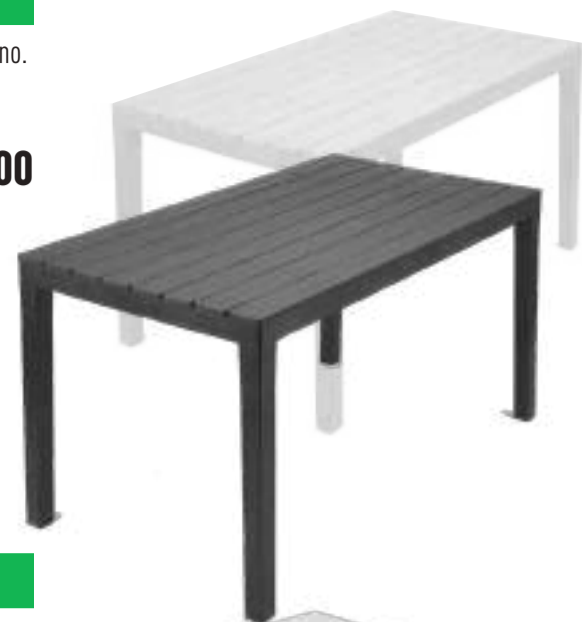

SUMATRA

Tavolo rettangolare in polipropilene effetto legno.
138x78x72H cm

antracite	cod.14212	€ 82,00
bianco	cod.14213