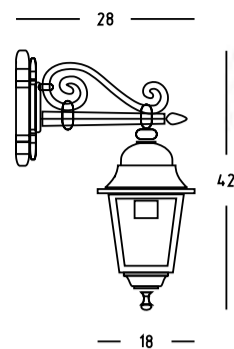

Mod. Basso 28x42H cm

cod.50095 € 28,00