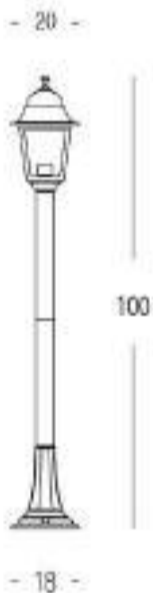

Mod. lampione 20x100H cm

cod.50084 € 38,00