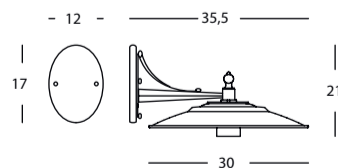

linea RETRÒ

Alluminio pressofuso, piatto smaltato bianco nella parte inferiore, portalampada E27 in porcellana con guarnizione gomma siliconica. Controbase e accessori di montaggio inclusi (lampada esclusa). Colore nero.

⊕ IP43 ⚡ CE

Mod. BASSO

35,5x21H cm

cod.50135

€ 28,00